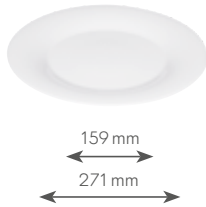

Schale asymmetrisch
Bowl asymmetric
Bol asymétrique
Bowl asimétrico

Artikel	Art.-Nr.	Inhalt Ltr. (fl.oz)	Ø / LxB mm (inch)	Höhe 1/11 Stck. mm	Gewicht 1/1 Stck. Gramm
Schale asymmetrisch 17x10cm/0.22l	6 43 3817 1	0.22 (7.44)	173 x 99 (6.81 x 3.9)	54	210
Schale asymmetrisch 23x13cm/0.32l	6 43 3323 1	0.32 (10.82)	232 x 132 (9.13 x 5.2)	50	330

Sauciere
Sauce boat
Saucière
Salsera

Artikel	Art.-Nr.	Inhalt Ltr. (fl.oz)	Ø / LxB mm (inch)	Höhe 1/11 Stck. mm	Gewicht 1/1 Stck. Gramm
Sauciere 12x11cm/0.07l	6 43 6112 1	0.07 (2.37)	120 x 112 (4.72 x 4.41)	37	135

Teller flach, Plate flat

17 cm
6 43 0017

23 cm
6 43 0023

27 cm
6 43 0027

29 cm
6 43 0029

32 cm
6 43 0032

Teller tief, Plate deep

20 cm
6 43 0120

24 cm
6 43 0124

28 cm
6 43 0128

32 cm
6 43 0123

Platte Tropfen, Tear-shaped serving dish

20 cm
6 43 2620

28 cm
6 43 2628

Untertasse, Saucer

14 cm
6 43 6908