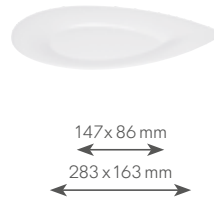

Schale asymmetrisch
Bowl asymmetric
Bol asymétrique
Bowl asimétrico

Artikel	Art.-Nr.	Inhalt Ltr. (fl.oz)	Ø / LxB mm (inch)	Höhe 1/11 Stck. mm	Gewicht 1/1 Stck. Gramm
Schale asymmetrisch 17x10cm/0.22l	6 43 3817 1	0.22 (7.44)	173 x 99 (6.81 x 3.9)	54	210
Schale asymmetrisch 23x13cm/0.32l	6 43 3323 1	0.32 (10.82)	232 x 132 (9.13 x 5.2)	50	330

Teller flach, Plate flat

17 cm
6 43 0017

23 cm
6 43 0023

27 cm
6 43 0027

29 cm
6 43 0029

32 cm
6 43 0032

Teller tief, Plate deep

20 cm
6 43 0120

24 cm
6 43 0124

28 cm
6 43 0128

32 cm
6 43 0123

Platte Tropfen, Tear-shaped serving dish

20 cm
6 43 2620

28 cm
6 43 2628

Untertasse, Saucer

14 cm
6 43 6908