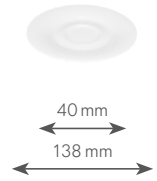

Schale asymmetrisch
Bowl asymmetric
Bol asymétrique
Bowl asimétrico

Artikel	Art.-Nr.	Inhalt Ltr. (fl.oz)	Ø / LxB mm (inch)	Höhe 1/11 Stck. mm	Gewicht 1/1 Stck. Gramm
Schale asymmetrisch 17x10cm/0.22l	6 43 3817 1	0.22 (7.44)	173 x 99 (6.81 x 3.9)	54	210
Schale asymmetrisch 23x13cm/0.32l	6 43 3323 1	0.32 (10.82)	232 x 132 (9.13 x 5.2)	50	330

Sauciere
Sauce boat
Saucière
Salsera

Artikel	Art.-Nr.	Inhalt Ltr. (fl.oz)	Ø / LxB mm (inch)	Höhe 1/11 Stck. mm	Gewicht 1/1 Stck. Gramm
Sauciere 12x11cm/0.07l	6 43 6112 1	0.07 (2.37)	120 x 112 (4.72 x 4.41)	37	135

Teller flach, Plate flat

17 cm
6 43 0017

23 cm
6 43 0023

27 cm
6 43 0027

29 cm
6 43 0029

32 cm
6 43 0032

Teller tief, Plate deep

20 cm
6 43 0120

24 cm
6 43 0124

28 cm
6 43 0128

32 cm
6 43 0123

Platte Tropfen, Tear-shaped serving dish

20 cm
6 43 2620

28 cm
6 43 2628

Untertasse, Saucer

14 cm
6 43 6908