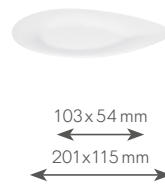

Schale asymmetrisch
Bowl asymmetric
Bol asymétrique
Bowl asimétrico

Artikel	Art.-Nr.	Inhalt Ltr. (fl.oz)	Ø / LxB mm (inch)	Höhe 1/11 Stck. mm	Gewicht 1/1 Stck. Gramm
Schale asymmetrisch 17x10cm/0.22l	6 43 3817 1	0.22 (7.44)	173 x 99 (6.81 x 3.9)	54	210
Schale asymmetrisch 23x13cm/0.32l	6 43 3323 1	0.32 (10.82)	232 x 132 (9.13 x 5.2)	50	330

Teller flach, Plate flat

17 cm
6 43 0017

23 cm
6 43 0023

27 cm
6 43 0027

29 cm
6 43 0029

32 cm
6 43 0032

Teller tief, Plate deep

20 cm
6 43 0120

24 cm
6 43 0124

28 cm
6 43 0128

32 cm
6 43 0123

Platte Tropfen, Tear-shaped serving dish

20 cm
6 43 2620

28 cm
6 43 2628

Untertasse, Saucer

14 cm
6 43 6908