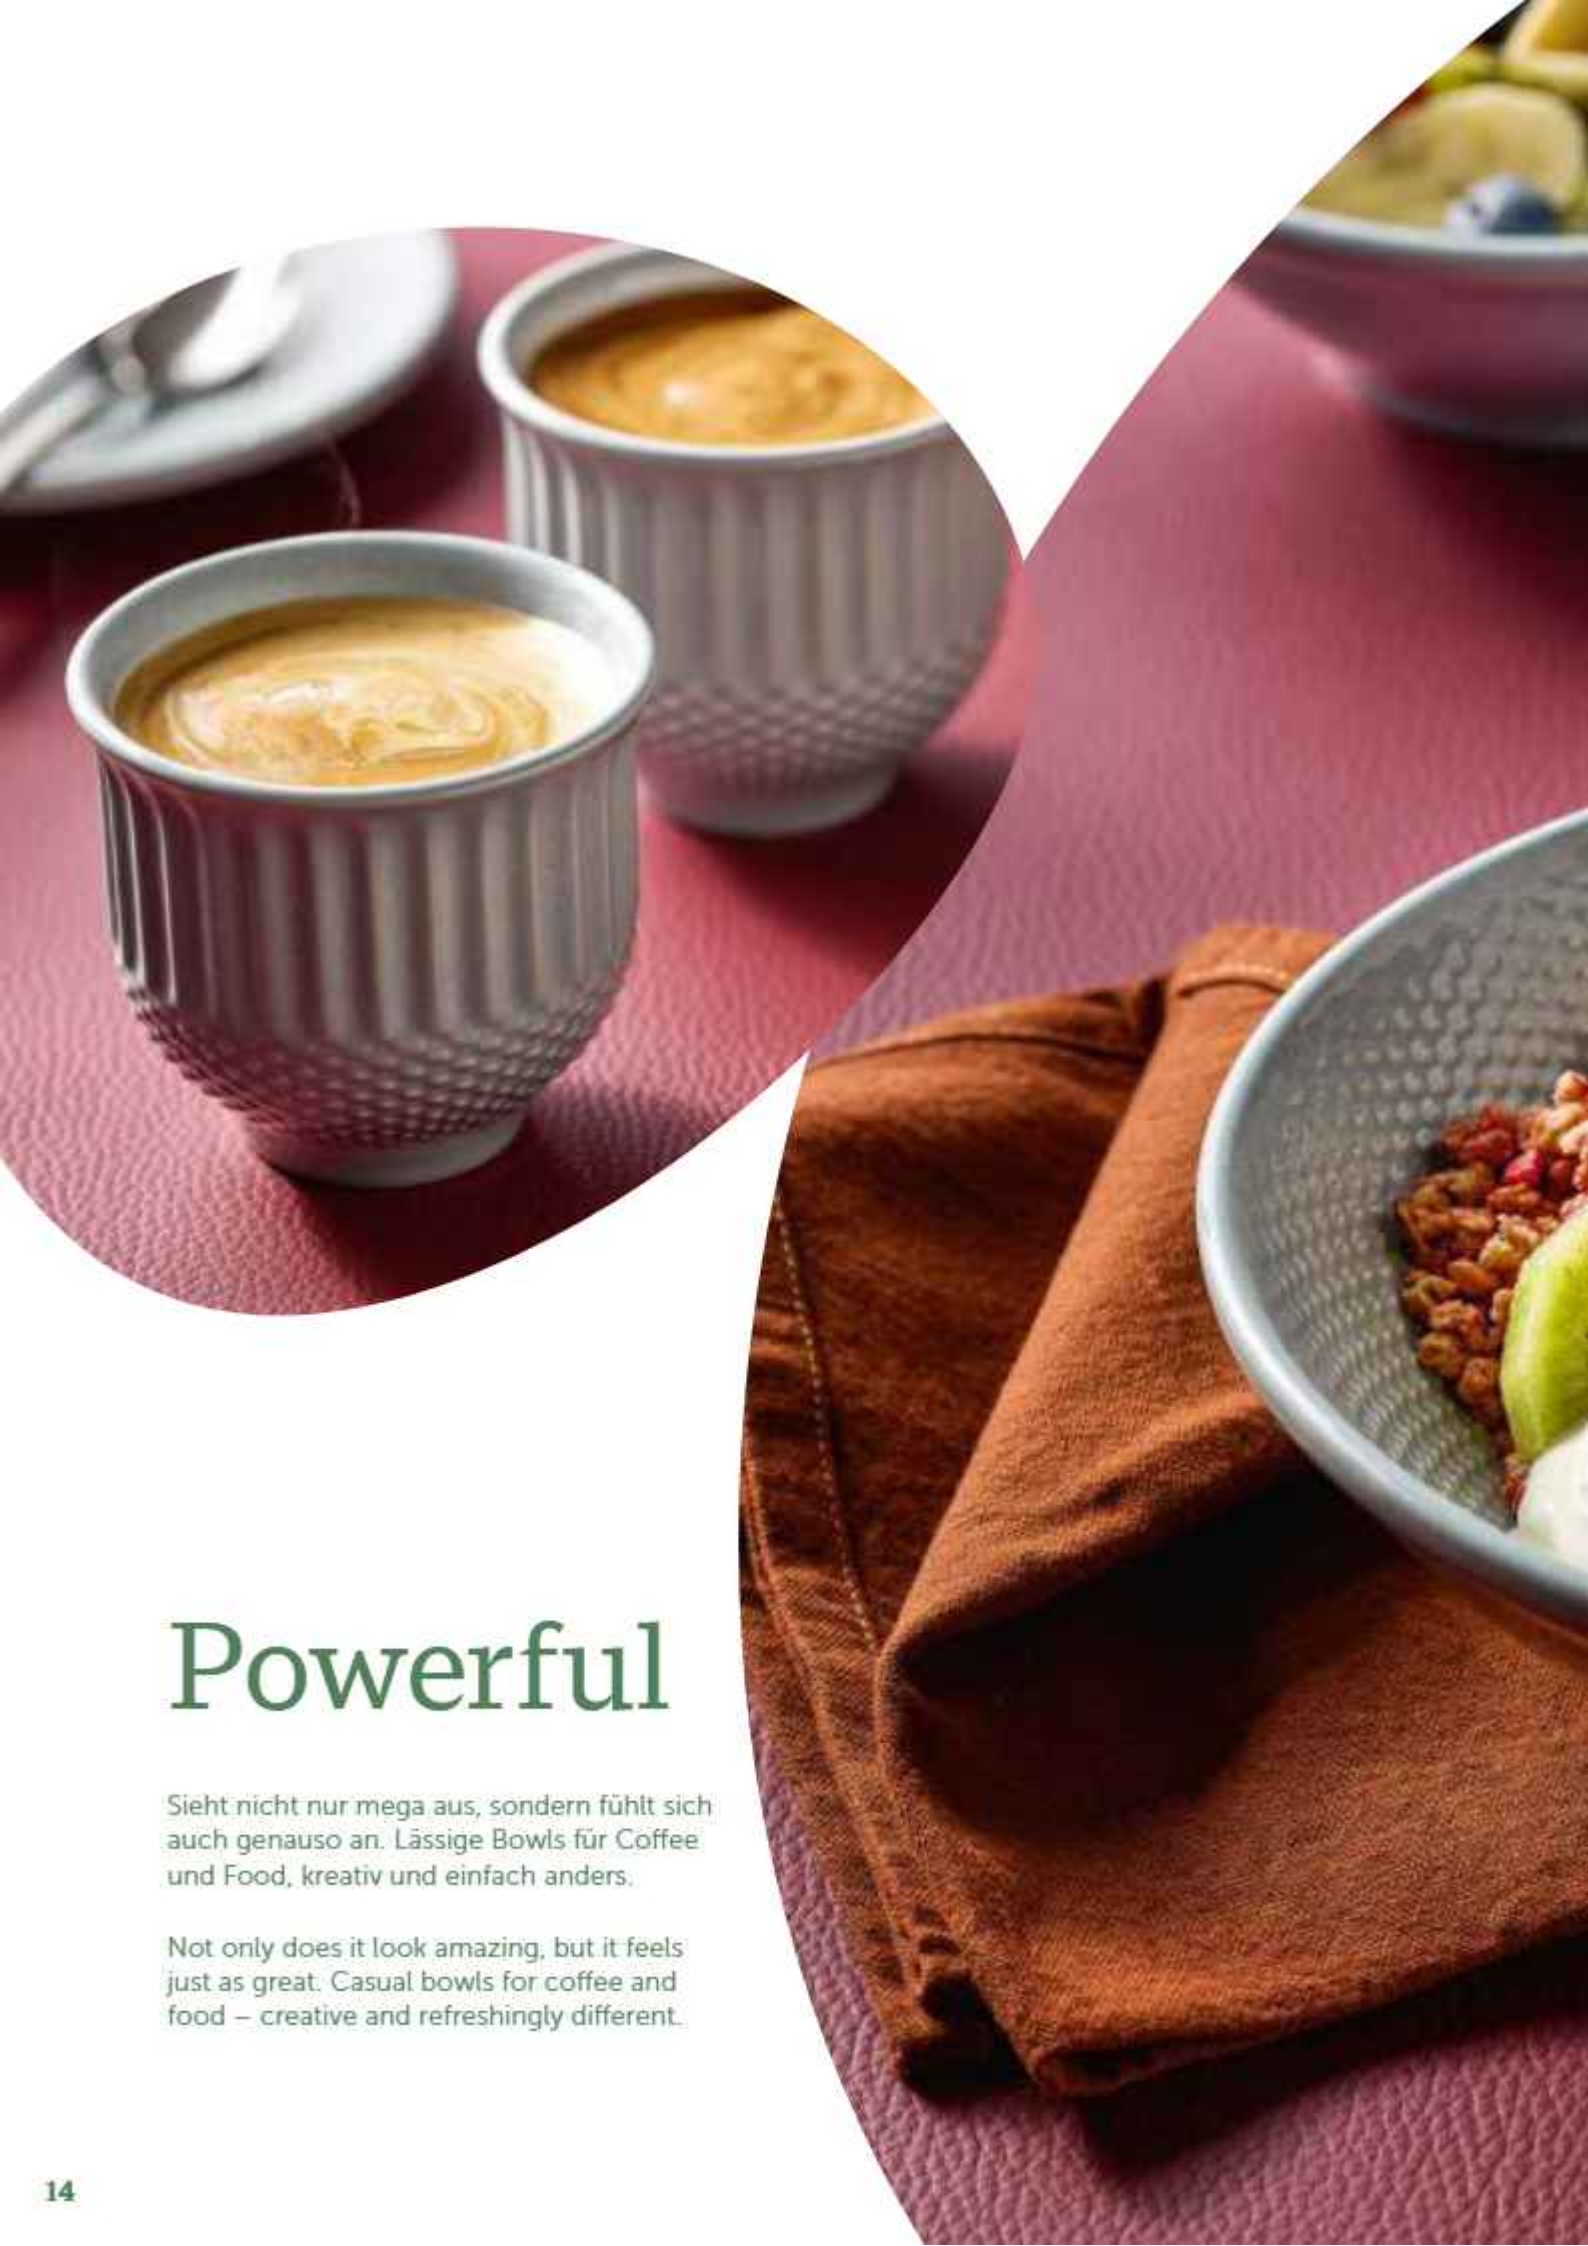

Deep Dive

Warum immer Bowls, wenn der tiefe Teller in Pastell-Hellblau PINE SKY dein neues Trendpiece sein kann? Minimalistisch, stylish und perfekt für Pasta, Salate oder dein neues Lieblingsgericht.

Why always go for bowls when the deep plate in pastel PINE SKY can be your new trend piece? Minimalist, stylish, and perfect for pasta, salads, or your new favourite dish.