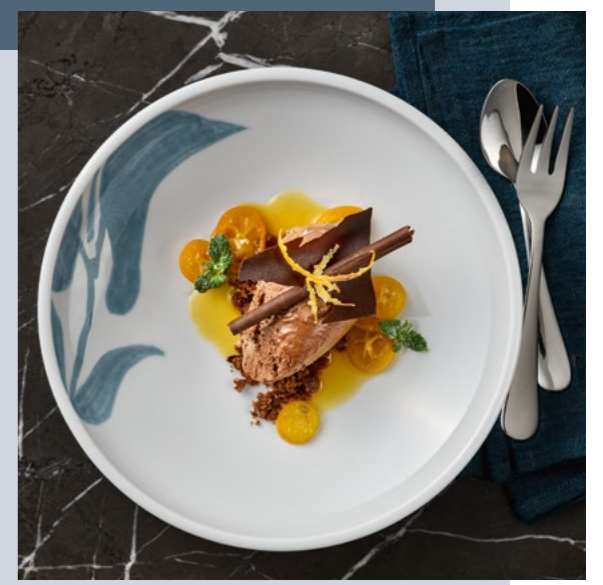

Reizvolle Kontraste zur geschlossenen Glasur in Petrolblau setzen die pflanzlichen Motive von BOLDLEAF. Die rustikale, handwerkliche Pinselstrich-Optik des Dekors betont den robusten Charakter von SHIRO.

BOLDLEAF'S foliage motifs make for a captivating contrast to full-surface, petrol-blue glaze. The décor's rustic, hand-painted brushstroke look emphasizes SHIRO's robust character.

NATÜRLICHE
GEGENSPIELER

NATURAL
ANTAGONISTS

Les motifs végétaux de BOLDLEAF contrastent de manière très charmante avec l'émail bleu pétrole sur l'ensemble de la surface. L'effet coup de pinceau artisanal et rustique du décor souligne la robustesse de SHIRO.

Los diseños vegetales de BOLDLEAF marcan un atractivo contraste sobre el esmalte de fondo en color petróleo. Los trazos rústicos y artesanales del pincel de la decoración realzan el carácter resistente de SHIRO.