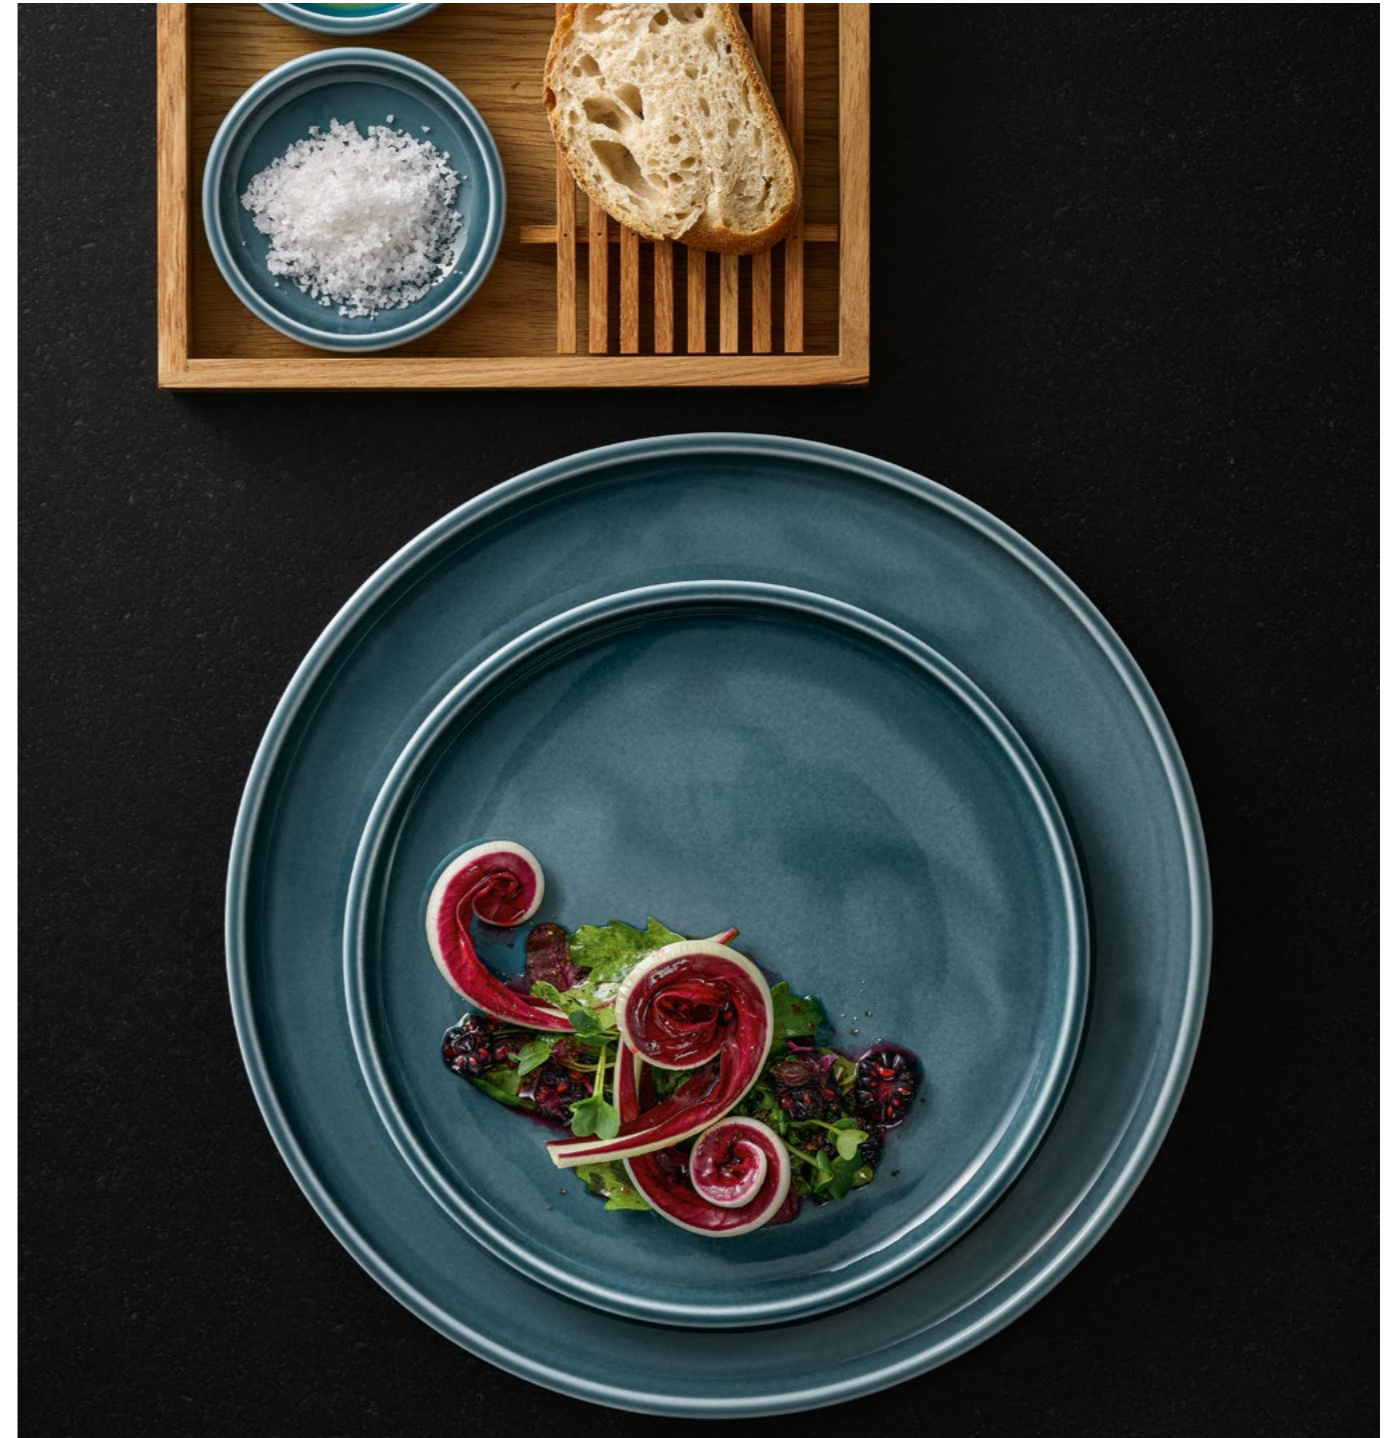

 SCHÖNWALD
Germany

COMPANION

BESTE FREUNDE GOOD FELLAS

Mit dem neuen Dekorkonzept COMPANION gehen die glatten Artikel von SHIRO jetzt eigene Wege. Das leuchtende Petrolblau wurde exklusiv für COMPANION entwickelt und ist das neue Must-have unter den Farben. Sie integriert sich in unterschiedliche gastronomische Konzepte und Stilrichtungen. Das Spannende: Als Farbe kommt Petrolblau in der Natur nicht vor. Darum bilden die satten Farbgründe die ideale Leinwand für alle Foodfarben und individuelle Foodstyles.

The plain pieces from SHIRO are now striking out on their own with the new COMPANION decorative concept. The vibrant petrol blue of the glaze has been developed exclusively for COMPANION, and is the new must-have color. It integrates itself into different gastronomic concepts and styles. The fascinating thing is that petrol blue is a color that is not found in nature: Which is why this rich base color provides the ideal canvas for food of any color, as well as for individual food styles.